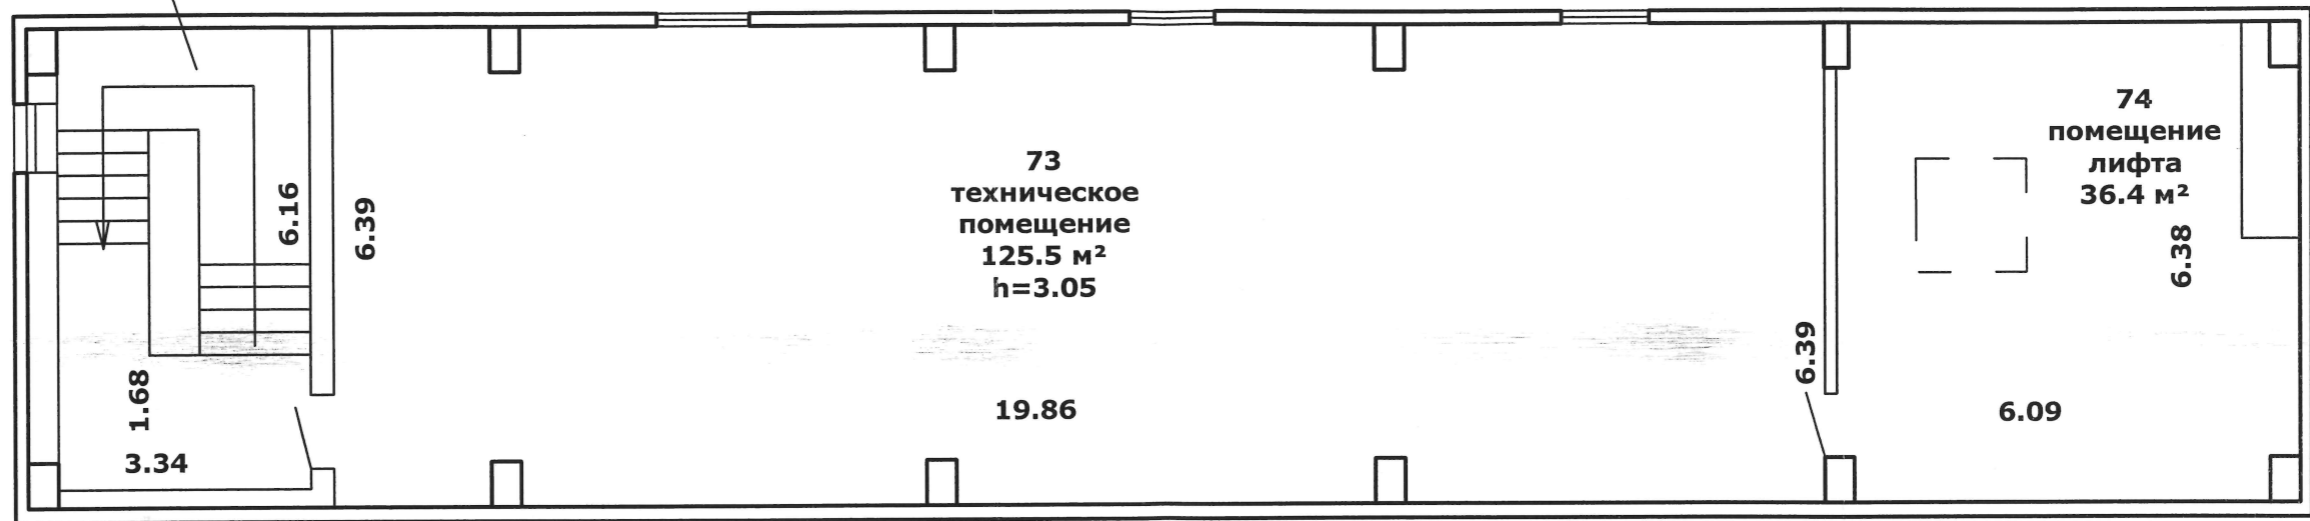

IV
лестничная
клетка
20.6 м²

Светлогорское бюро Речицкий филиал РУП "Гомельское агентство по государственной регистрации и земельному кадастру"			
здание Торгово-административного центра Корпус-2			
247434, Республика Беларусь, Гомельская обл., Светлогорский р-н, г.Светлогорск, ул.50летОктября,3/2			
Литер А2/сп	Секция (подъезд):	Этаж: тех.этаж	
Составлен по состоянию на: 18.09.2008г.			
Масштаб	Лист 3	Листов 4	
1:100	Инициалы, Фамилия	Подпись	Дата
Составил	И.А. Клименок	<i>И.А. Клименок</i>	23.10.2018
Изготовил	И.А. Клименок	<i>И.А. Клименок</i>	23.10.2018
Проверил	А.А. Абаранок	<i>А.А. Абаранок</i>	23 ОКТ 2018